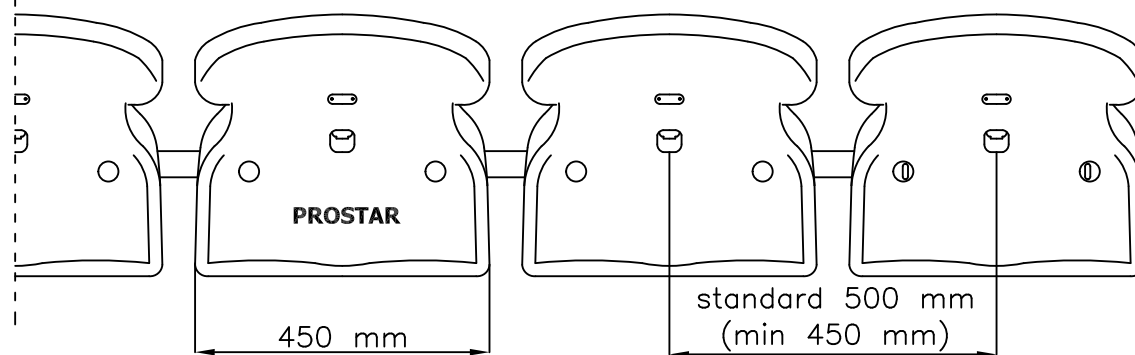

POGLED S PREDNJE STRANE

BOČNI POGLED

BOČNI POGLED

**STADIONSKO SJEDALO  
WO-07 :**  
- modularna konstrukcija  
- modularna konstrukcija

[www.prostar.hr](http://www.prostar.hr)