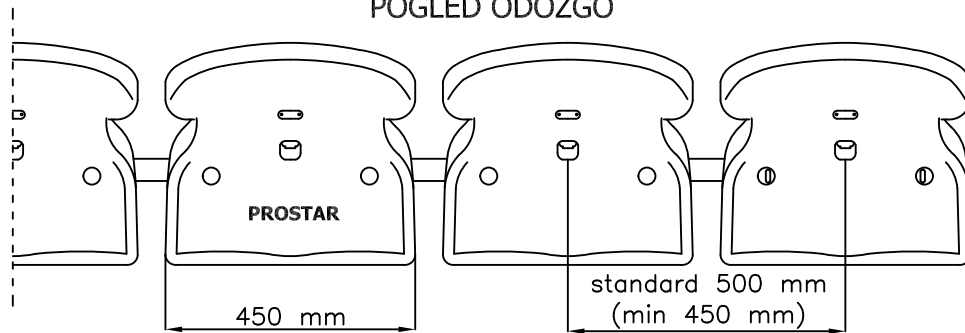

POGLED S PREDNJE STRANE

BOČNI POGLED

POGLED ODOZGO

**STADIONSKO SJEDALO  
WO-07 :**  
- modularna konstrukcija  
- konstrukcija za ugradnju u beton

[www.prostar.hr](http://www.prostar.hr)