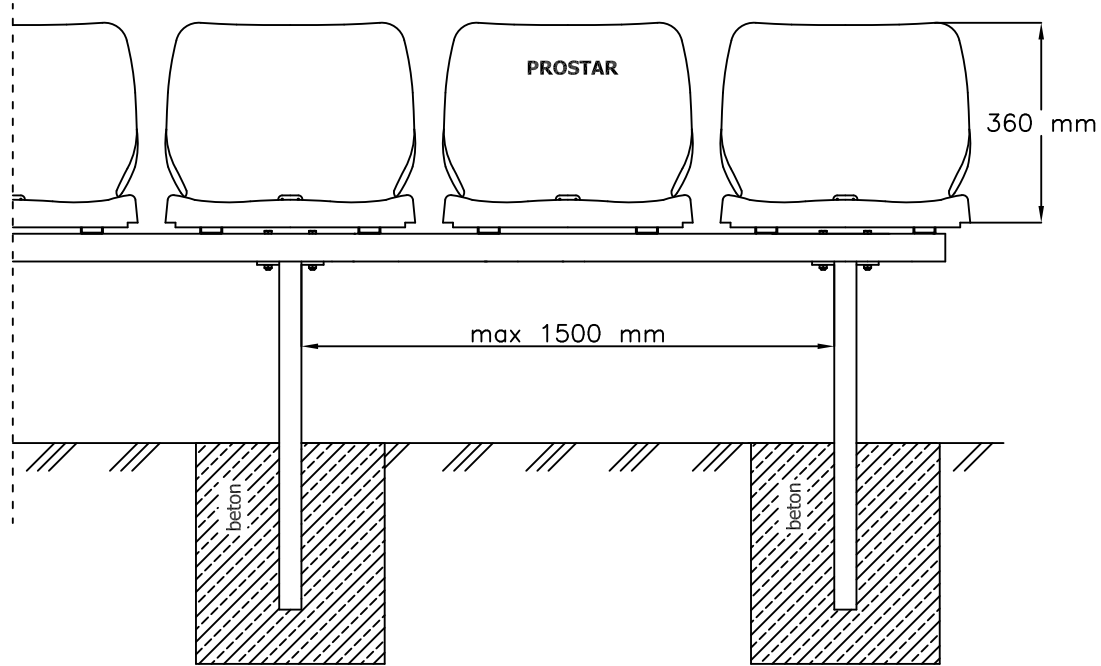

POGLED S PREDNJE STRANE

BOČNI POGLED

POGLED ODOZGO

**STADIONSKO SJEDALO  
WO-07 :**  
- modularna konstrukcija  
- konstrukcija za ugradnju u beton

[www.prostar.hr](http://www.prostar.hr)