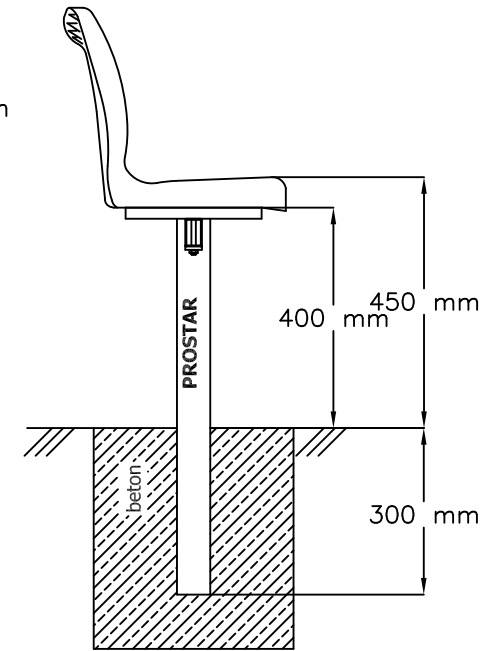

POGLED S PREDNJE STRANE

BOČNI POGLED

POGLED ODOZGO

**STADIONSKO SJEDALO  
WO-07 :**  
- modularna konstrukcija  
- konstrukcija za ugradnju u beton

[www.prostar.hr](http://www.prostar.hr)