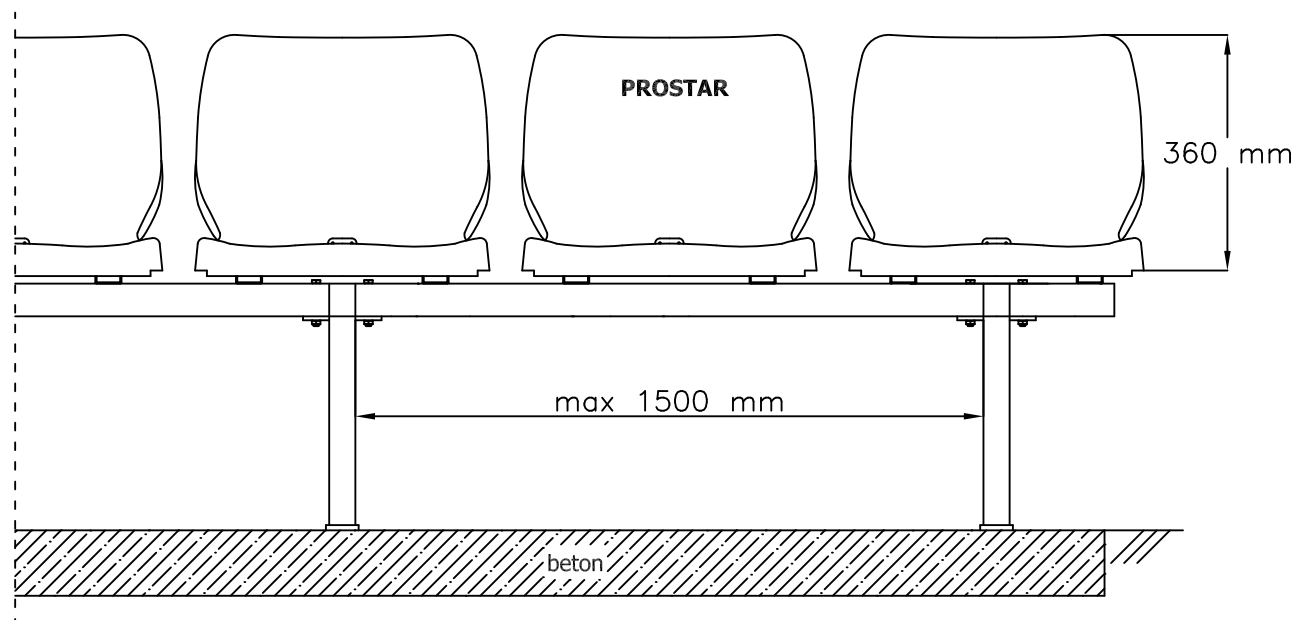

POGLED S PREDNJE STRANE

BOČNI POGLED

POGLED ODOZGO

**STADIONSKO SJEDALO
WO-07 :**
- modularna konstrukcija
- stojeća konstrukcija

www.prostar.hr