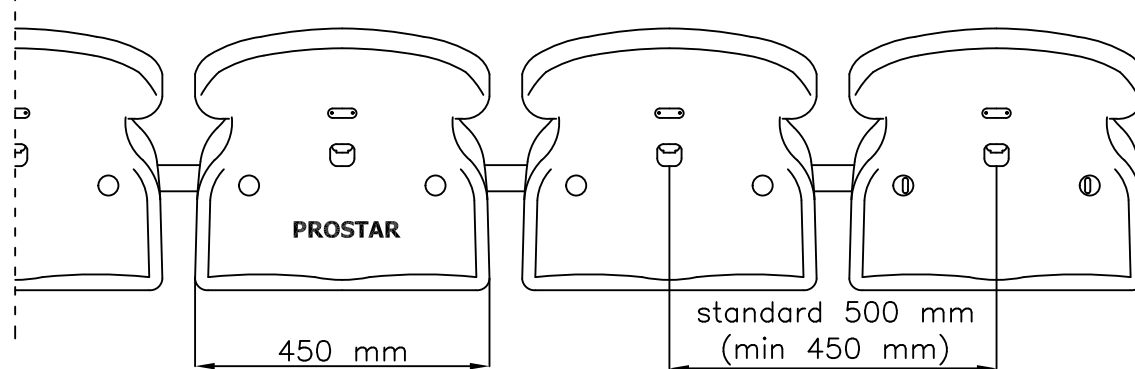

POGLED S PREDNJE STRANE

BOČNI POGLED

POGLED ODOZGO

**STADIONSKO SJEDALO
WO-07 :**
- modularna konstrukcija
- stojeća konstrukcija

www.prostar.hr