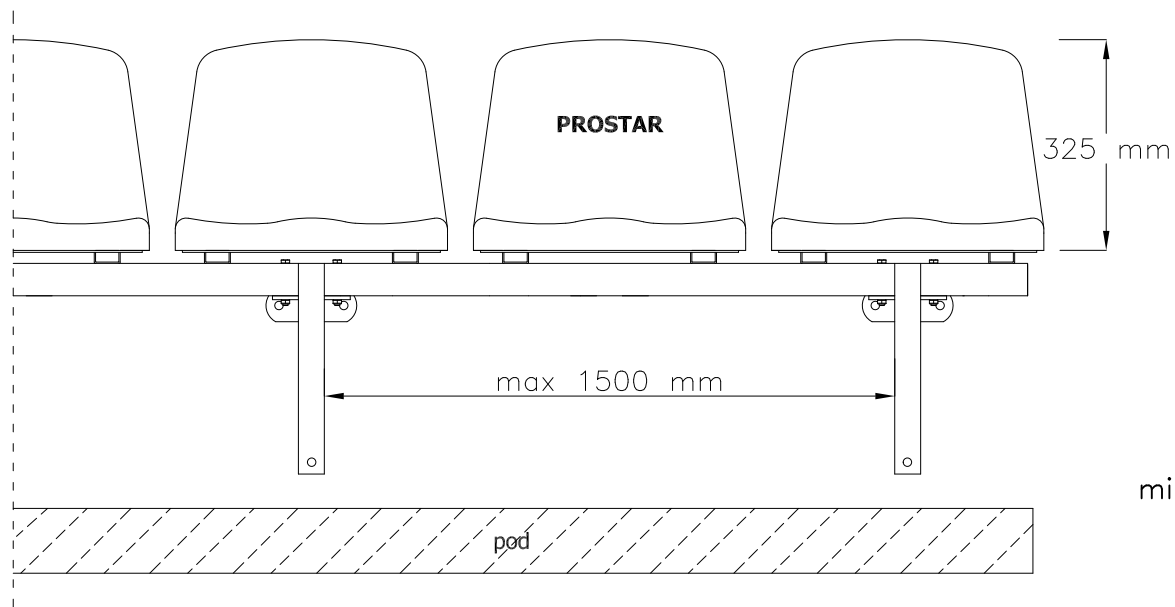

POGLED S PREDNJE STRANE

BOČNI POGLED

POGLED ODOZGO

**STADIONSKO SJEDALO
WO-06 :**
- modularna konstrukcija
- viseća konstrukcija

www.prostar.hr