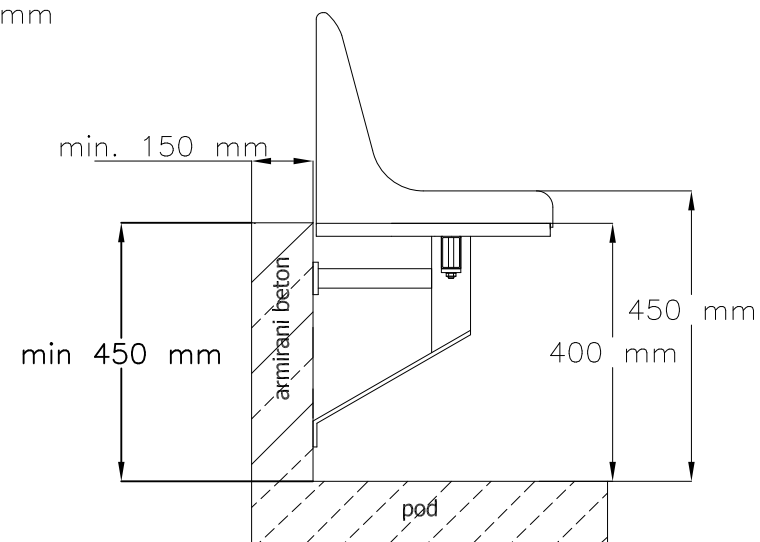

POGLED S PREDNJE STRANE

BOČNI POGLED

POGLED ODOZGO

**STADIONSKO SJEDALO
WO-06 :**
- modularna konstrukcija
- viseća konstrukcija

www.prostar.hr