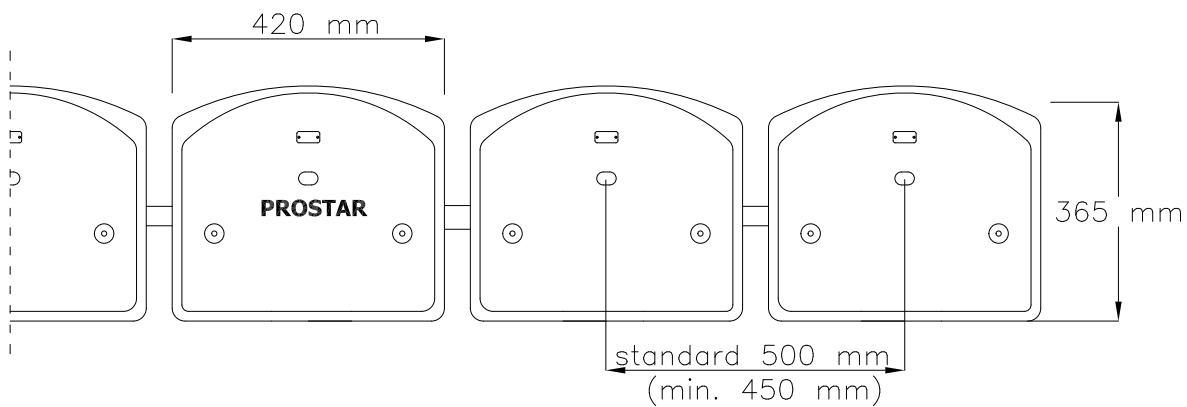

POGLED S PREDNJE STRANE

BOČNI POGLED

POGLED ODOZGO

**STADIONSKO SJEDALO
WO-06 :**
- modularna konstrukcija
- viseća konstrukcija

www.prostar.hr