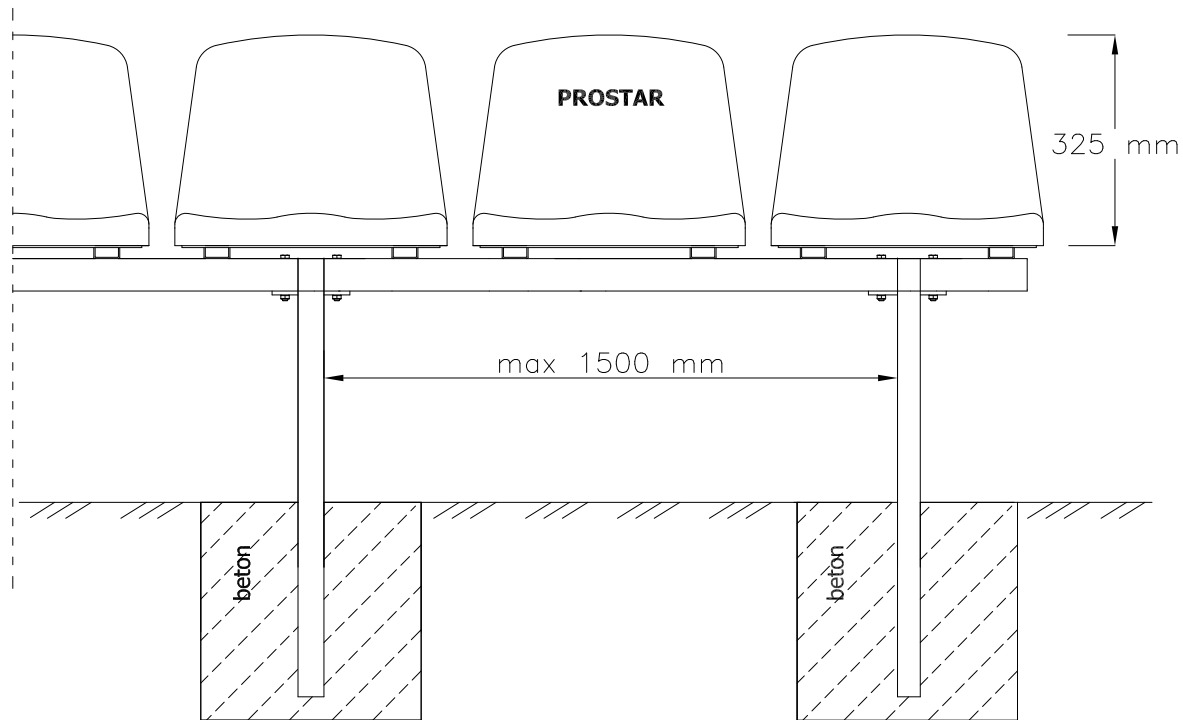

POGLED S PREDNJE STRANE

BOČNI POGLED

POGLED ODOZGO

**STADIONSKO SJEDALO
WO-06 :**
- modularna konstrukcija
- konstrukcija za ugradnju u beton

www.prostar.hr