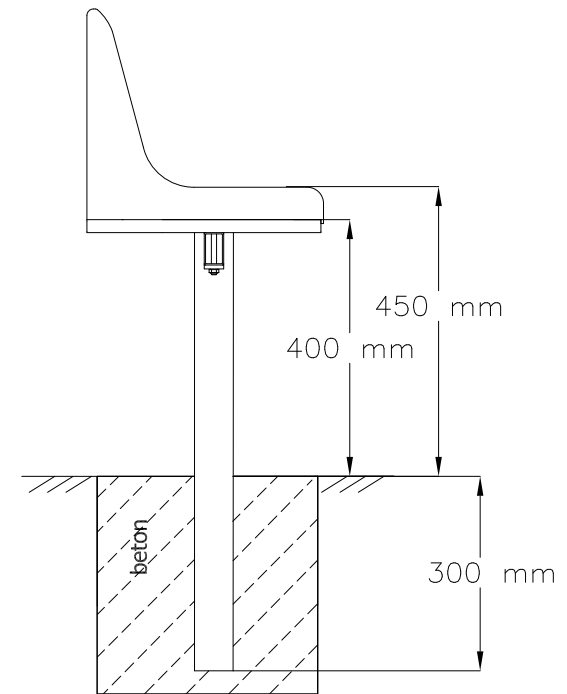

POGLED S PREDNJE STRANE

BOČNI POGLED

POGLED ODOZGO

**STADIONSKO SJEDALO
WO-06 :**
- modularna konstrukcija
- konstrukcija za ugradnju u beton

www.prostar.hr