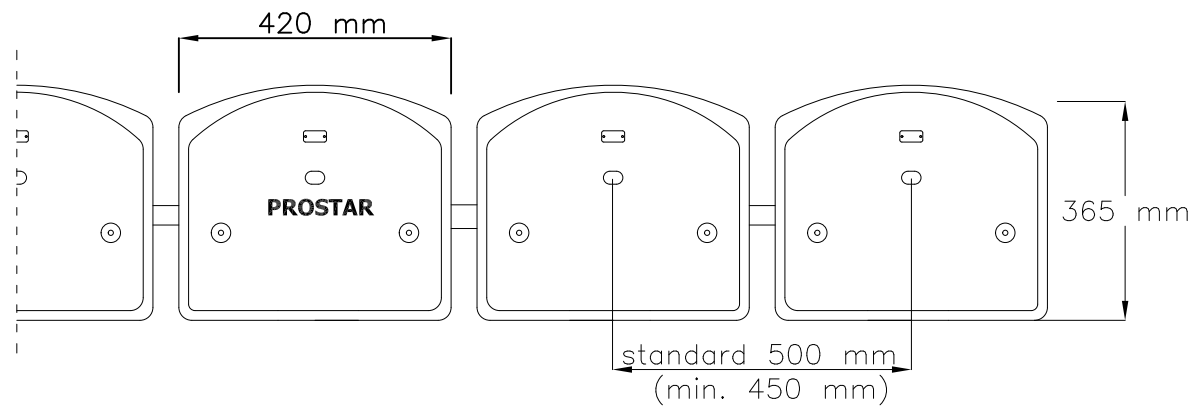

POGLED S PREDNJE STRANE

BOČNI POGLED

POGLED ODOZGO

**STADIONSKO SJEDALO
WO-06 :**
- modularna konstrukcija
- konstrukcija za ugradnju u beton

www.prostar.hr