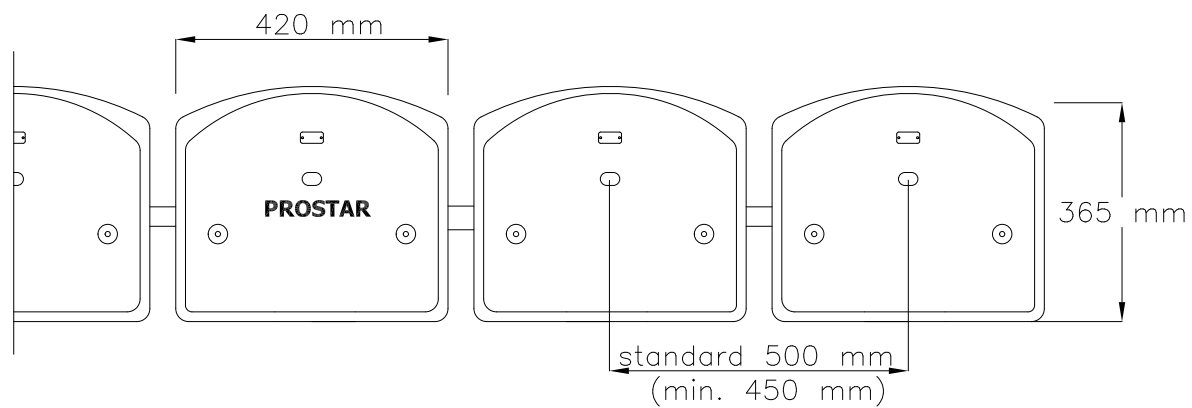

POGLED S PREDNJE STRANE

BOČNI POGLED

POGLED ODOZGO

**STADIONSKO SJEDALO
WO-06 :**
- modularna konstrukcija
- stojeća konstrukcija

www.prostar.hr