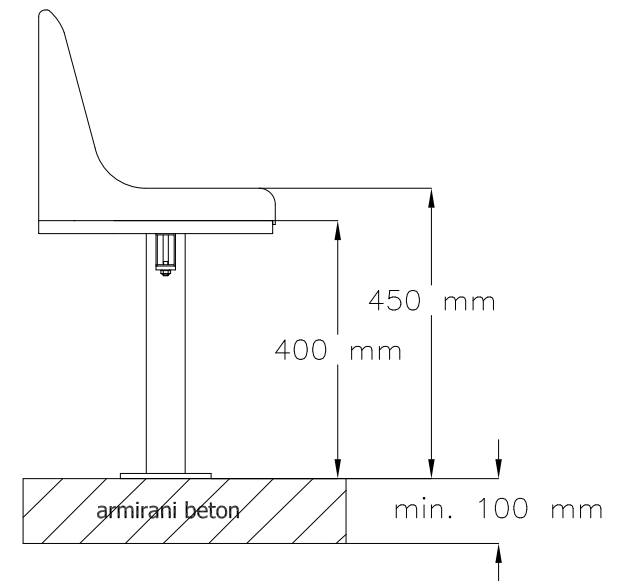

POGLED S PREDNJE STRANE

BOČNI POGLED

POGLED ODOZGO

**STADIONSKO SJEDALO
WO-06 :**
- modularna konstrukcija
- stojeća konstrukcija

www.prostar.hr