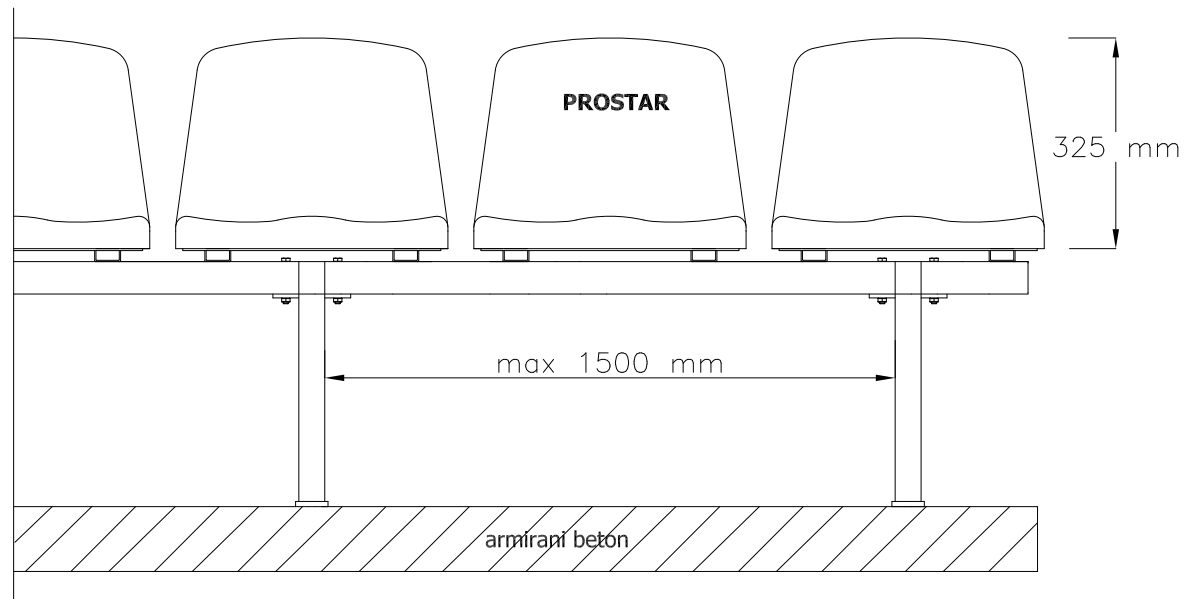

POGLED S PREDNJE STRANE

BOČNI POGLED

POGLED ODOZGO

**STADIONSKO SJEDALO
WO-06 :**
- modularna konstrukcija
- stojeća konstrukcija

www.prostar.hr