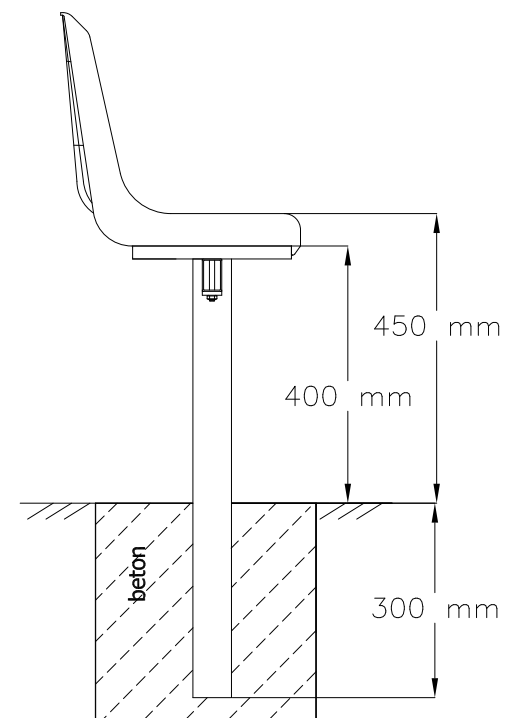

POGLED S PREDNJE STRANE

BOČNI POGLED

POGLED ODOZGO

**STADIONSKO SJEDALO
WO-03 :**
- modularna konstrukcija
- konstrukcija za ugradnju u beton

www.prostar.hr