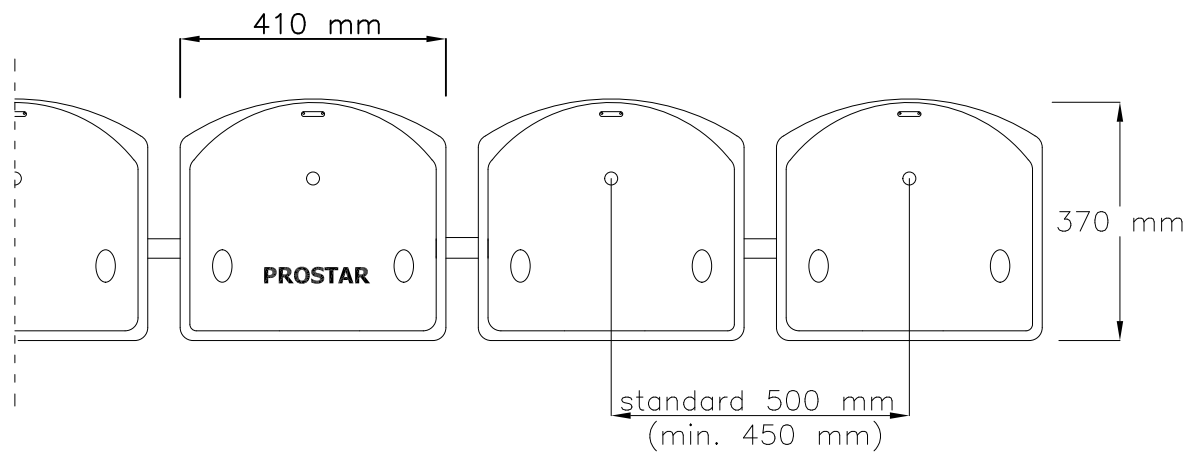

POGLED S PREDNJE STRANE

BOČNI POGLED

POGLED ODOZGO

**STADIONSKO SJEDALO
WO-03 :**
- modularna konstrukcija
- konstrukcija za ugradnju u beton

www.prostar.hr