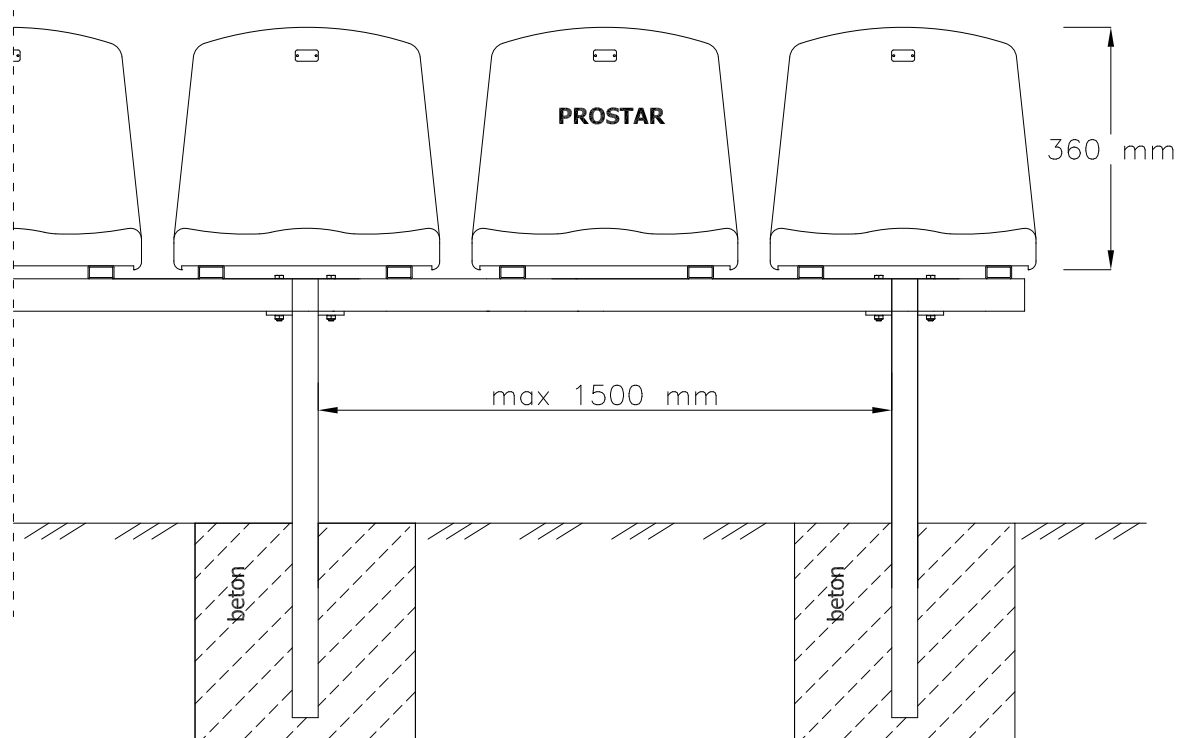

POGLED S PREDNJE STRANE

BOČNI POGLED

POGLED ODOZGO

**STADIONSKO SJEDALO
WO-03 :**
- modularna konstrukcija
- konstrukcija za ugradnju u beton

www.prostar.hr