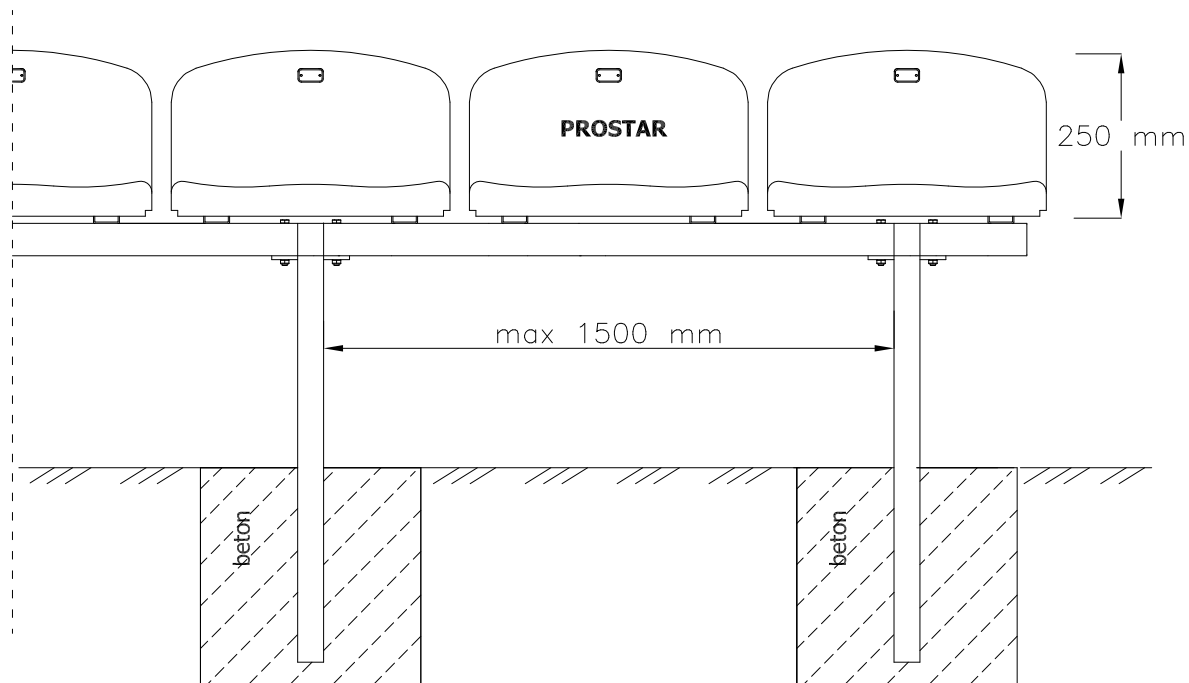

POGLED S PREDNJE STRANE

BOČNI POGLED

POGLED ODOZGO

STADIONSKO SJEDALO
SO-05 :
- modularna konstrukcija
- konstrukcija za ugradnju u beton

www.prostar.hr