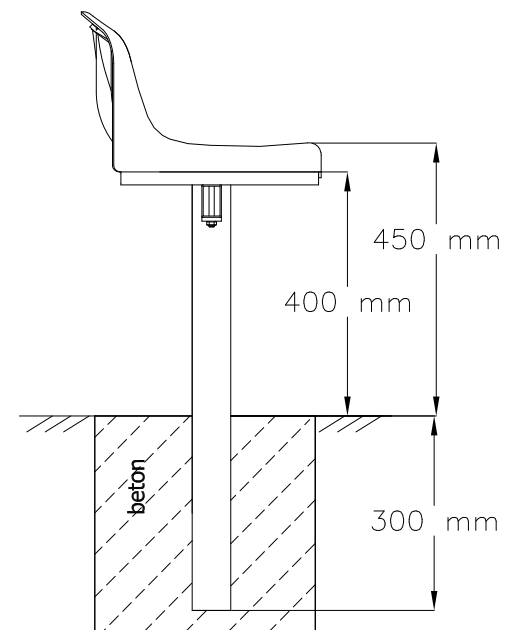

POGLED S PREDNJE STRANE

BOČNI POGLED

POGLED ODOZGO

STADIONSKO SJEDALO
SO-05 :
- modularna konstrukcija
- konstrukcija za ugradnju u beton

www.prostar.hr