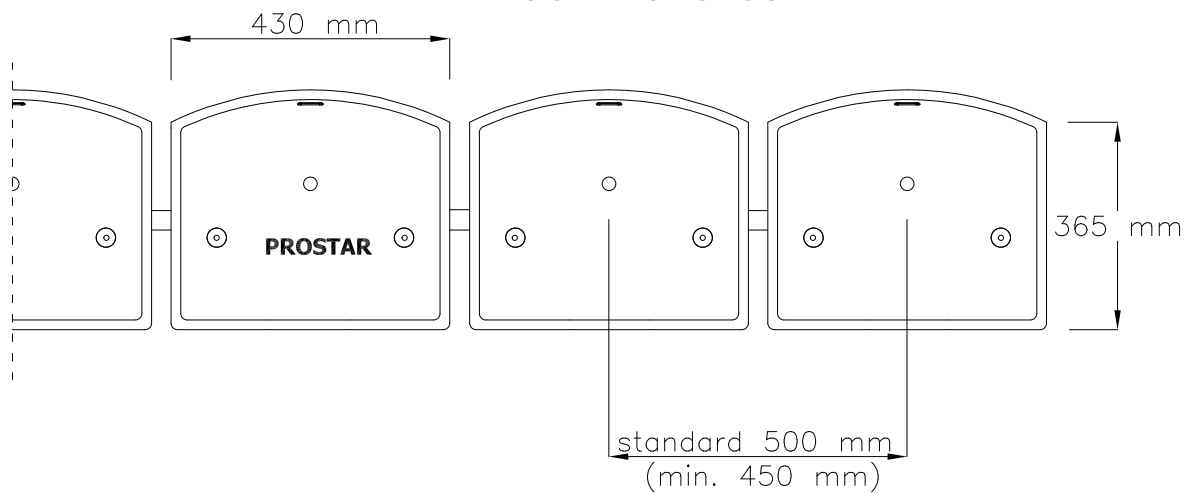

POGLED S PREDNJE STRANE

BOČNI POGLED

POGLED ODOZGO

STADIONSKO SJEDALO
SO-05 :
- modularna konstrukcija
- konstrukcija za ugradnju u beton

www.prostar.hr