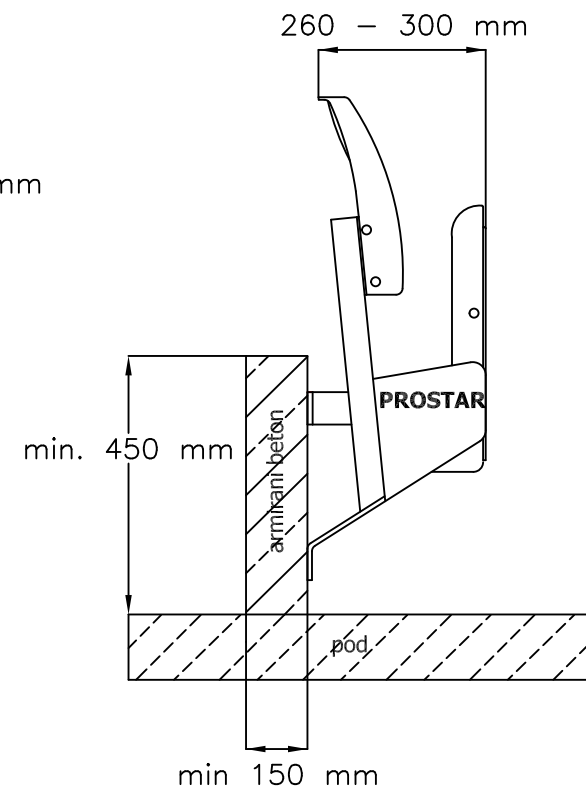

POGLED S PREDNJE STRANE

BOČNI POGLED

POGLED ODOZGO

OLIMP SKLOPIVA STADIONSKA STOLICA:

- zajednička noga (vrsta u nizu)
- viseća konstrukcija

www.prostar.hr