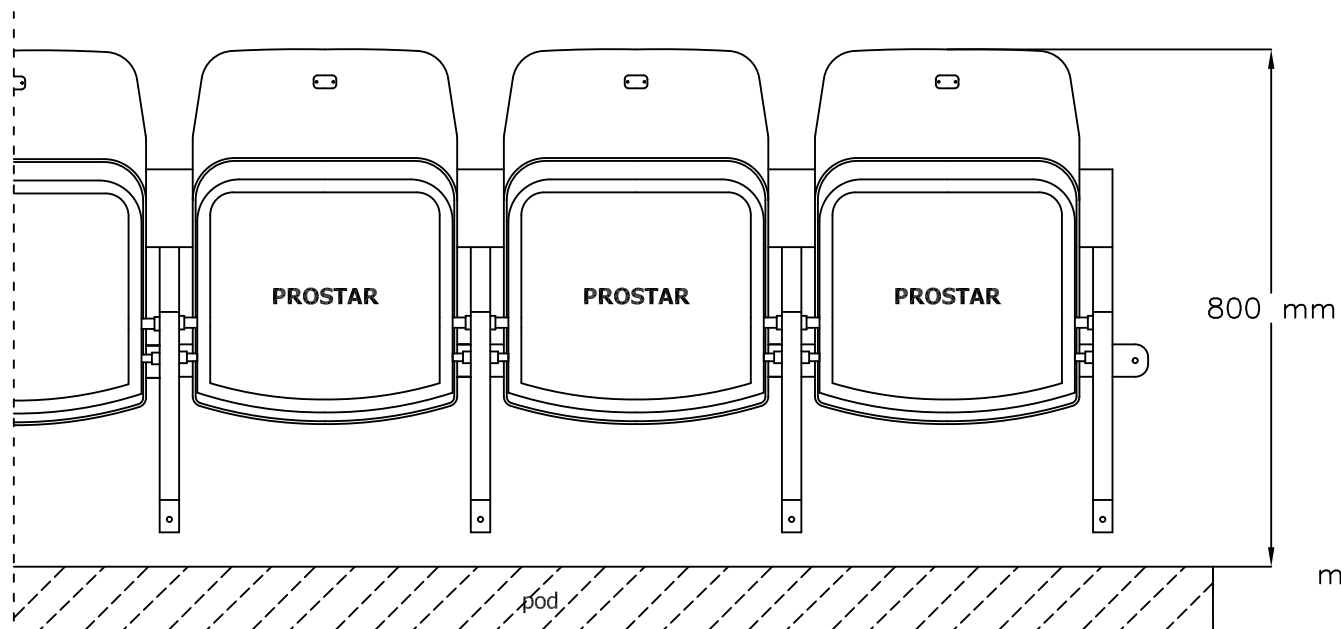

POGLED S PREDNJE STRANE

BOČNI POGLED

POGLED ODOZGO

OLIMP SKLOPIVA STADIONSKA STOLICA:

- zajednička noga (vrsta u nizu)
- viseća konstrukcija

www.prostar.hr