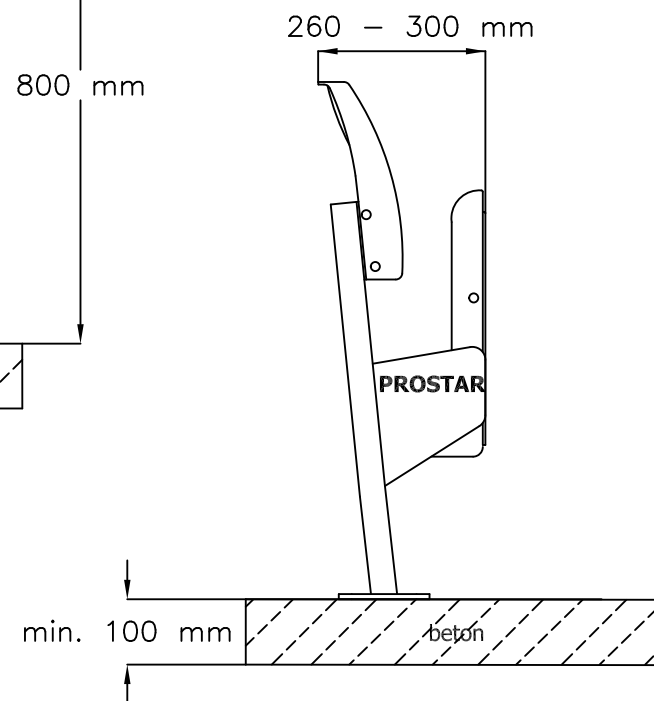

POGLED S PREDNJE STRANE

BOČNI POGLED

POGLED ODOZGO

OLIMP
SKLOPIVA STADIONSKA STOLICA:
- zajednička noga (vrsta u nizu)
- stojeća konstrukcija

www.prostar.hr