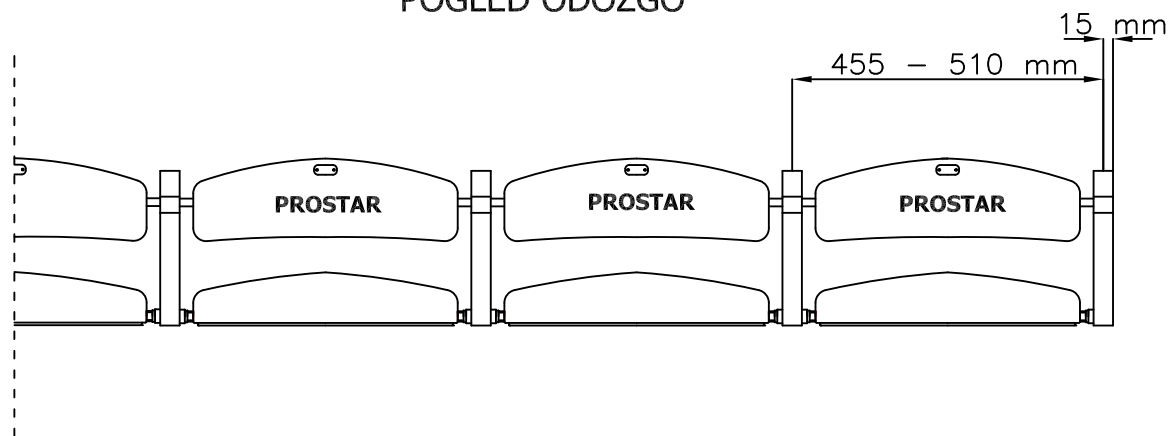

POGLED S PREDNJE STRANE

BOČNI POGLED

POGLED ODOZGO

OLIMP
SKLOPIVA STADIONSKA STOLICA:
- zajednička noga (vrsta u nizu)
- stojeća konstrukcija

www.prostar.hr