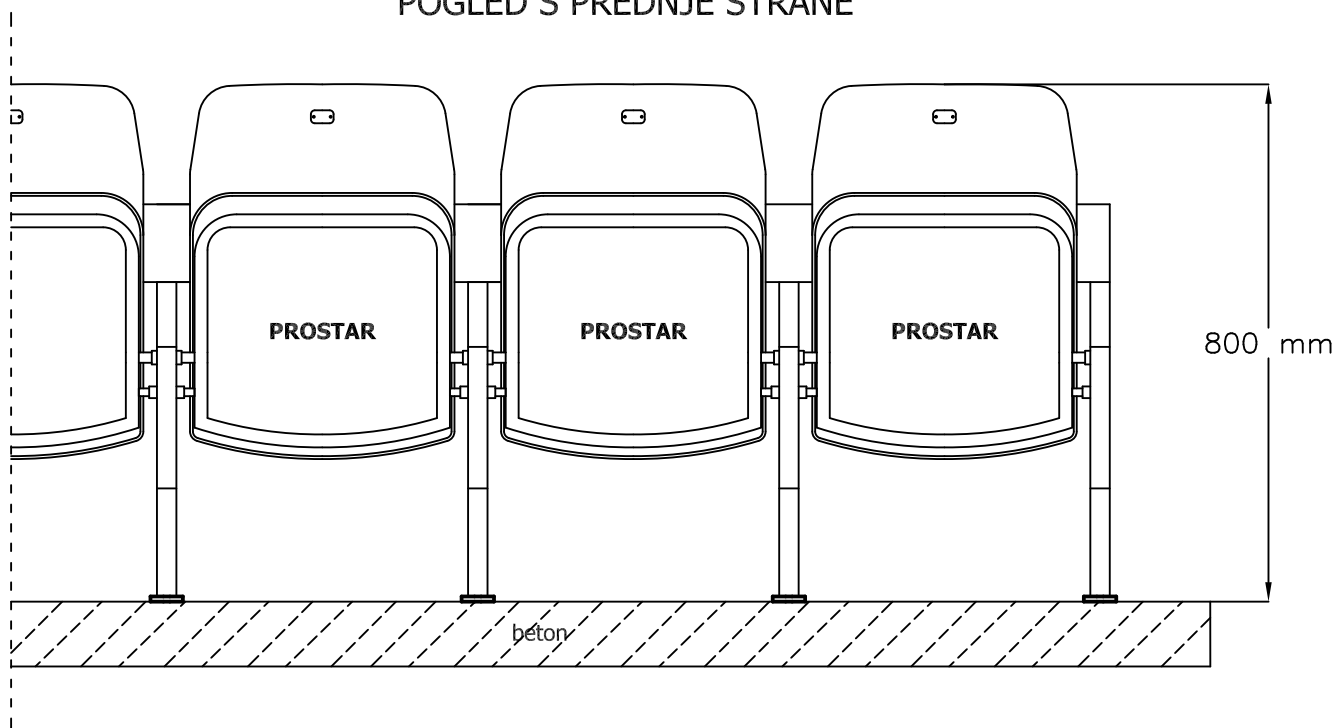

POGLED S PREDNJE STRANE

BOČNI POGLED

POGLED ODOZGO

OLIMP
SKLOPIVA STADIONSKA STOLICA:
- zajednička noga (vrsta u nizu)
- stojeća konstrukcija

www.prostar.hr