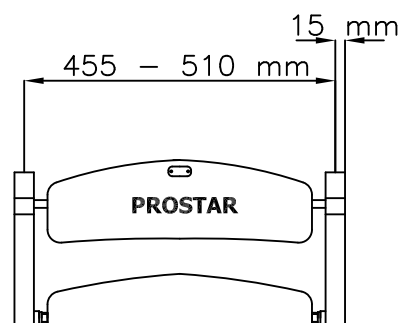

POGLED S PREDNJE STRANE

BOČNI POGLED

POGLED ODOZGO

OLIMP
SKLOPIVA STADIONSKA STOLICA:
- individualna gradnja
- stojeća konstrukcija

www.prostar.hr