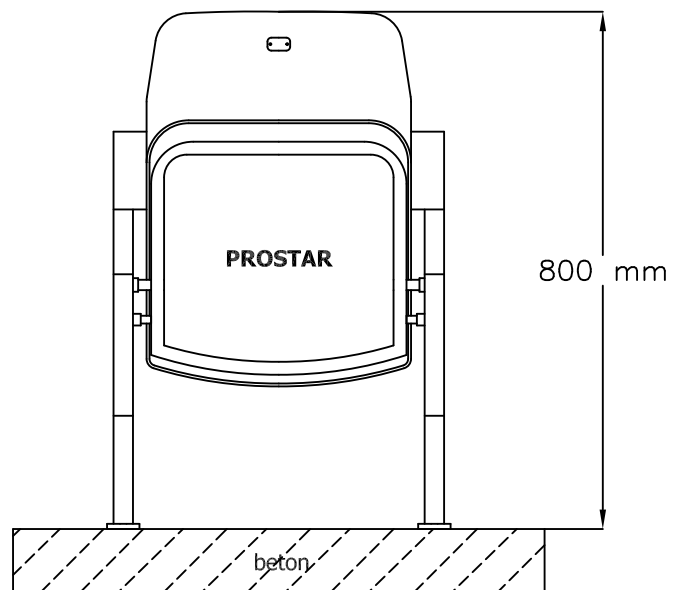

POGLED S PREDNJE STRANE

BOČNI POGLED

POGLED ODOZGO

OLIMP
SKLOPIVA STADIONSKA STOLICA:
- individualna gradnja
- stojeća konstrukcija

www.prostar.hr