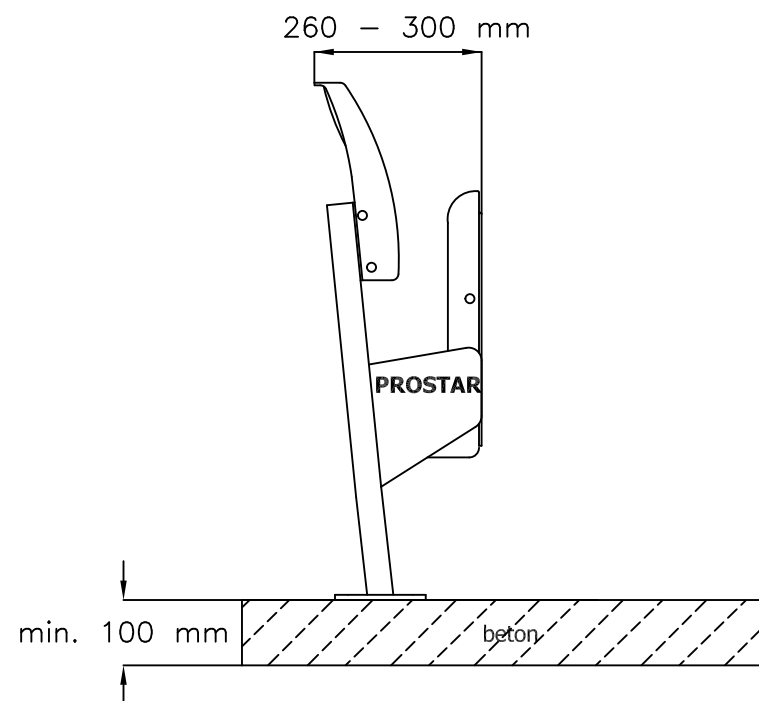

POGLED S PREDNJE STRANE

BOČNI POGLED

POGLED ODOZGO

OLIMP
SKLOPIVA STADIONSKA STOLICA:
- individualna gradnja
- stojeća konstrukcija

www.prostar.hr