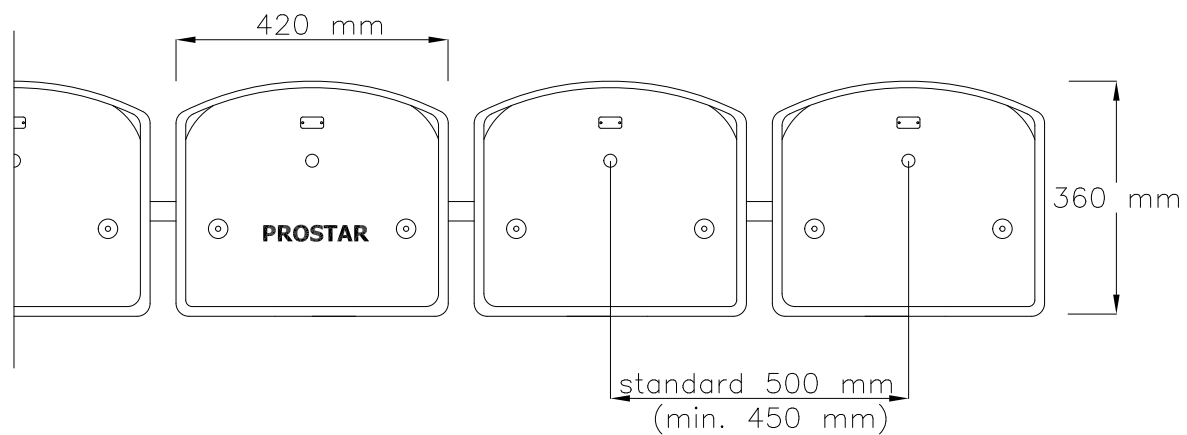

POGLED S PREDNJE STRANE

BOČNI POGLED

POGLED ODOZGO

**STADIONSKO SJEDALO
NO-04 :**
- modularna konstrukcija
- konstrukcija za ugradnju u beton

www.prostar.hr