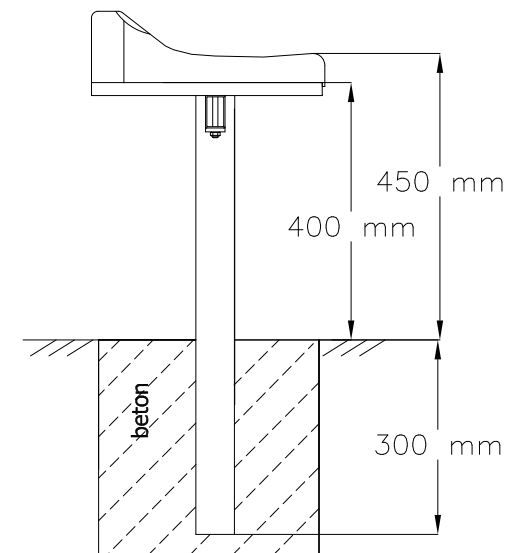

POGLED S PREDNJE STRANE

BOČNI POGLED

POGLED ODOZGO

**STADIONSKO SJEDALO
NO-04 :**
- modularna konstrukcija
- konstrukcija za ugradnju u beton

www.prostar.hr