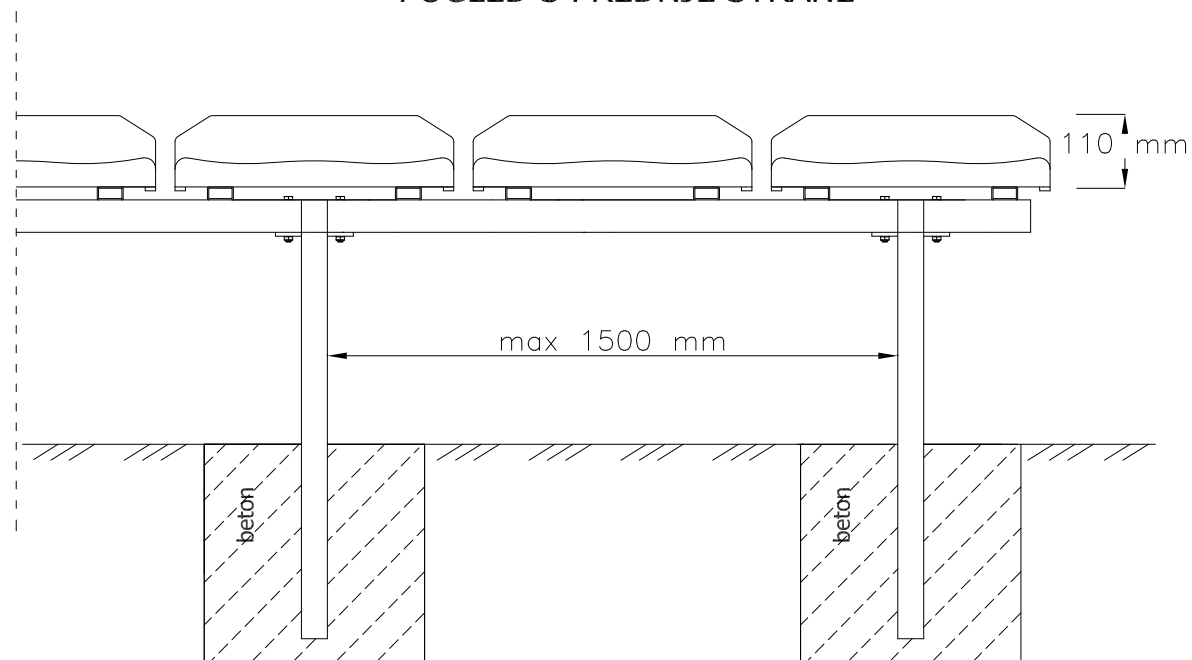

POGLED S PREDNJE STRANE

BOČNI POGLED

POGLED ODOZGO

**STADIONSKO SJEDALO
NO-04 :**
- modularna konstrukcija
- konstrukcija za ugradnju u beton

www.prostar.hr