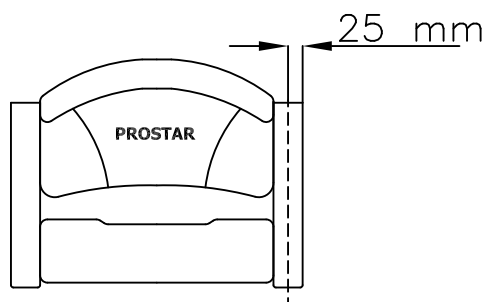

POGLED S PREDNJE STRANE

BOČNI POGLED

460 – 520 mm

680 – 740 mm

POGLED ODOZGO

**ASTRA I  
KINO FOTELJA:  
- individualna gradnja**

[www.prostar.hr](http://www.prostar.hr)