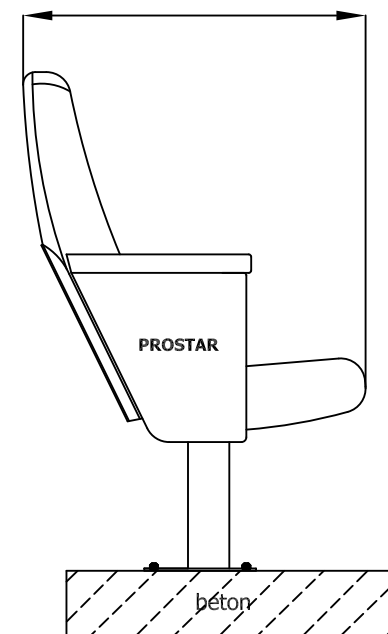

POGLED S PREDNJE STRANE

BOČNI POGLED

460 – 520 mm

680 – 740 mm

POGLED ODOZGO

**ASTRA I  
KINO FOTELJA:  
- individualna gradnja**

[www.prostar.hr](http://www.prostar.hr)