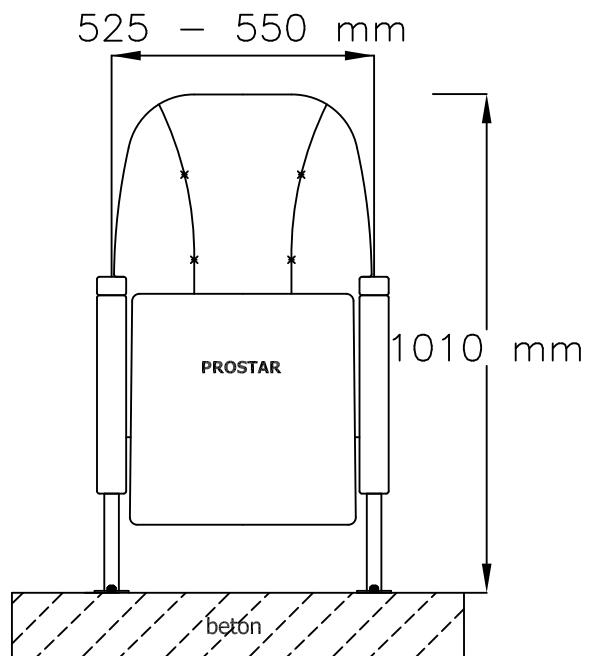

POGLED S PREDNJE STRANE

BOČNI POGLED

460 – 520 mm

680 – 740 mm

POGLED ODOZGO

**ASTRA I  
KINO FOTELJA:  
- individualna gradnja**

[www.prostar.hr](http://www.prostar.hr)