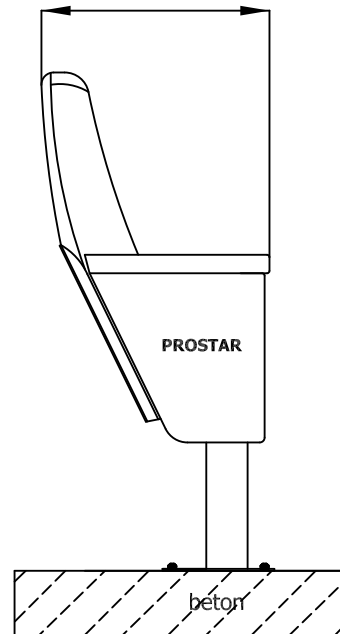

POGLED S PREDNJE STRANE

BOČNI POGLED

460 – 520 mm

680 – 740 mm

POGLED ODOZGO

**ASTRA I  
KINO FOTELJA:  
- individualna gradnja**

[www.prostar.hr](http://www.prostar.hr)